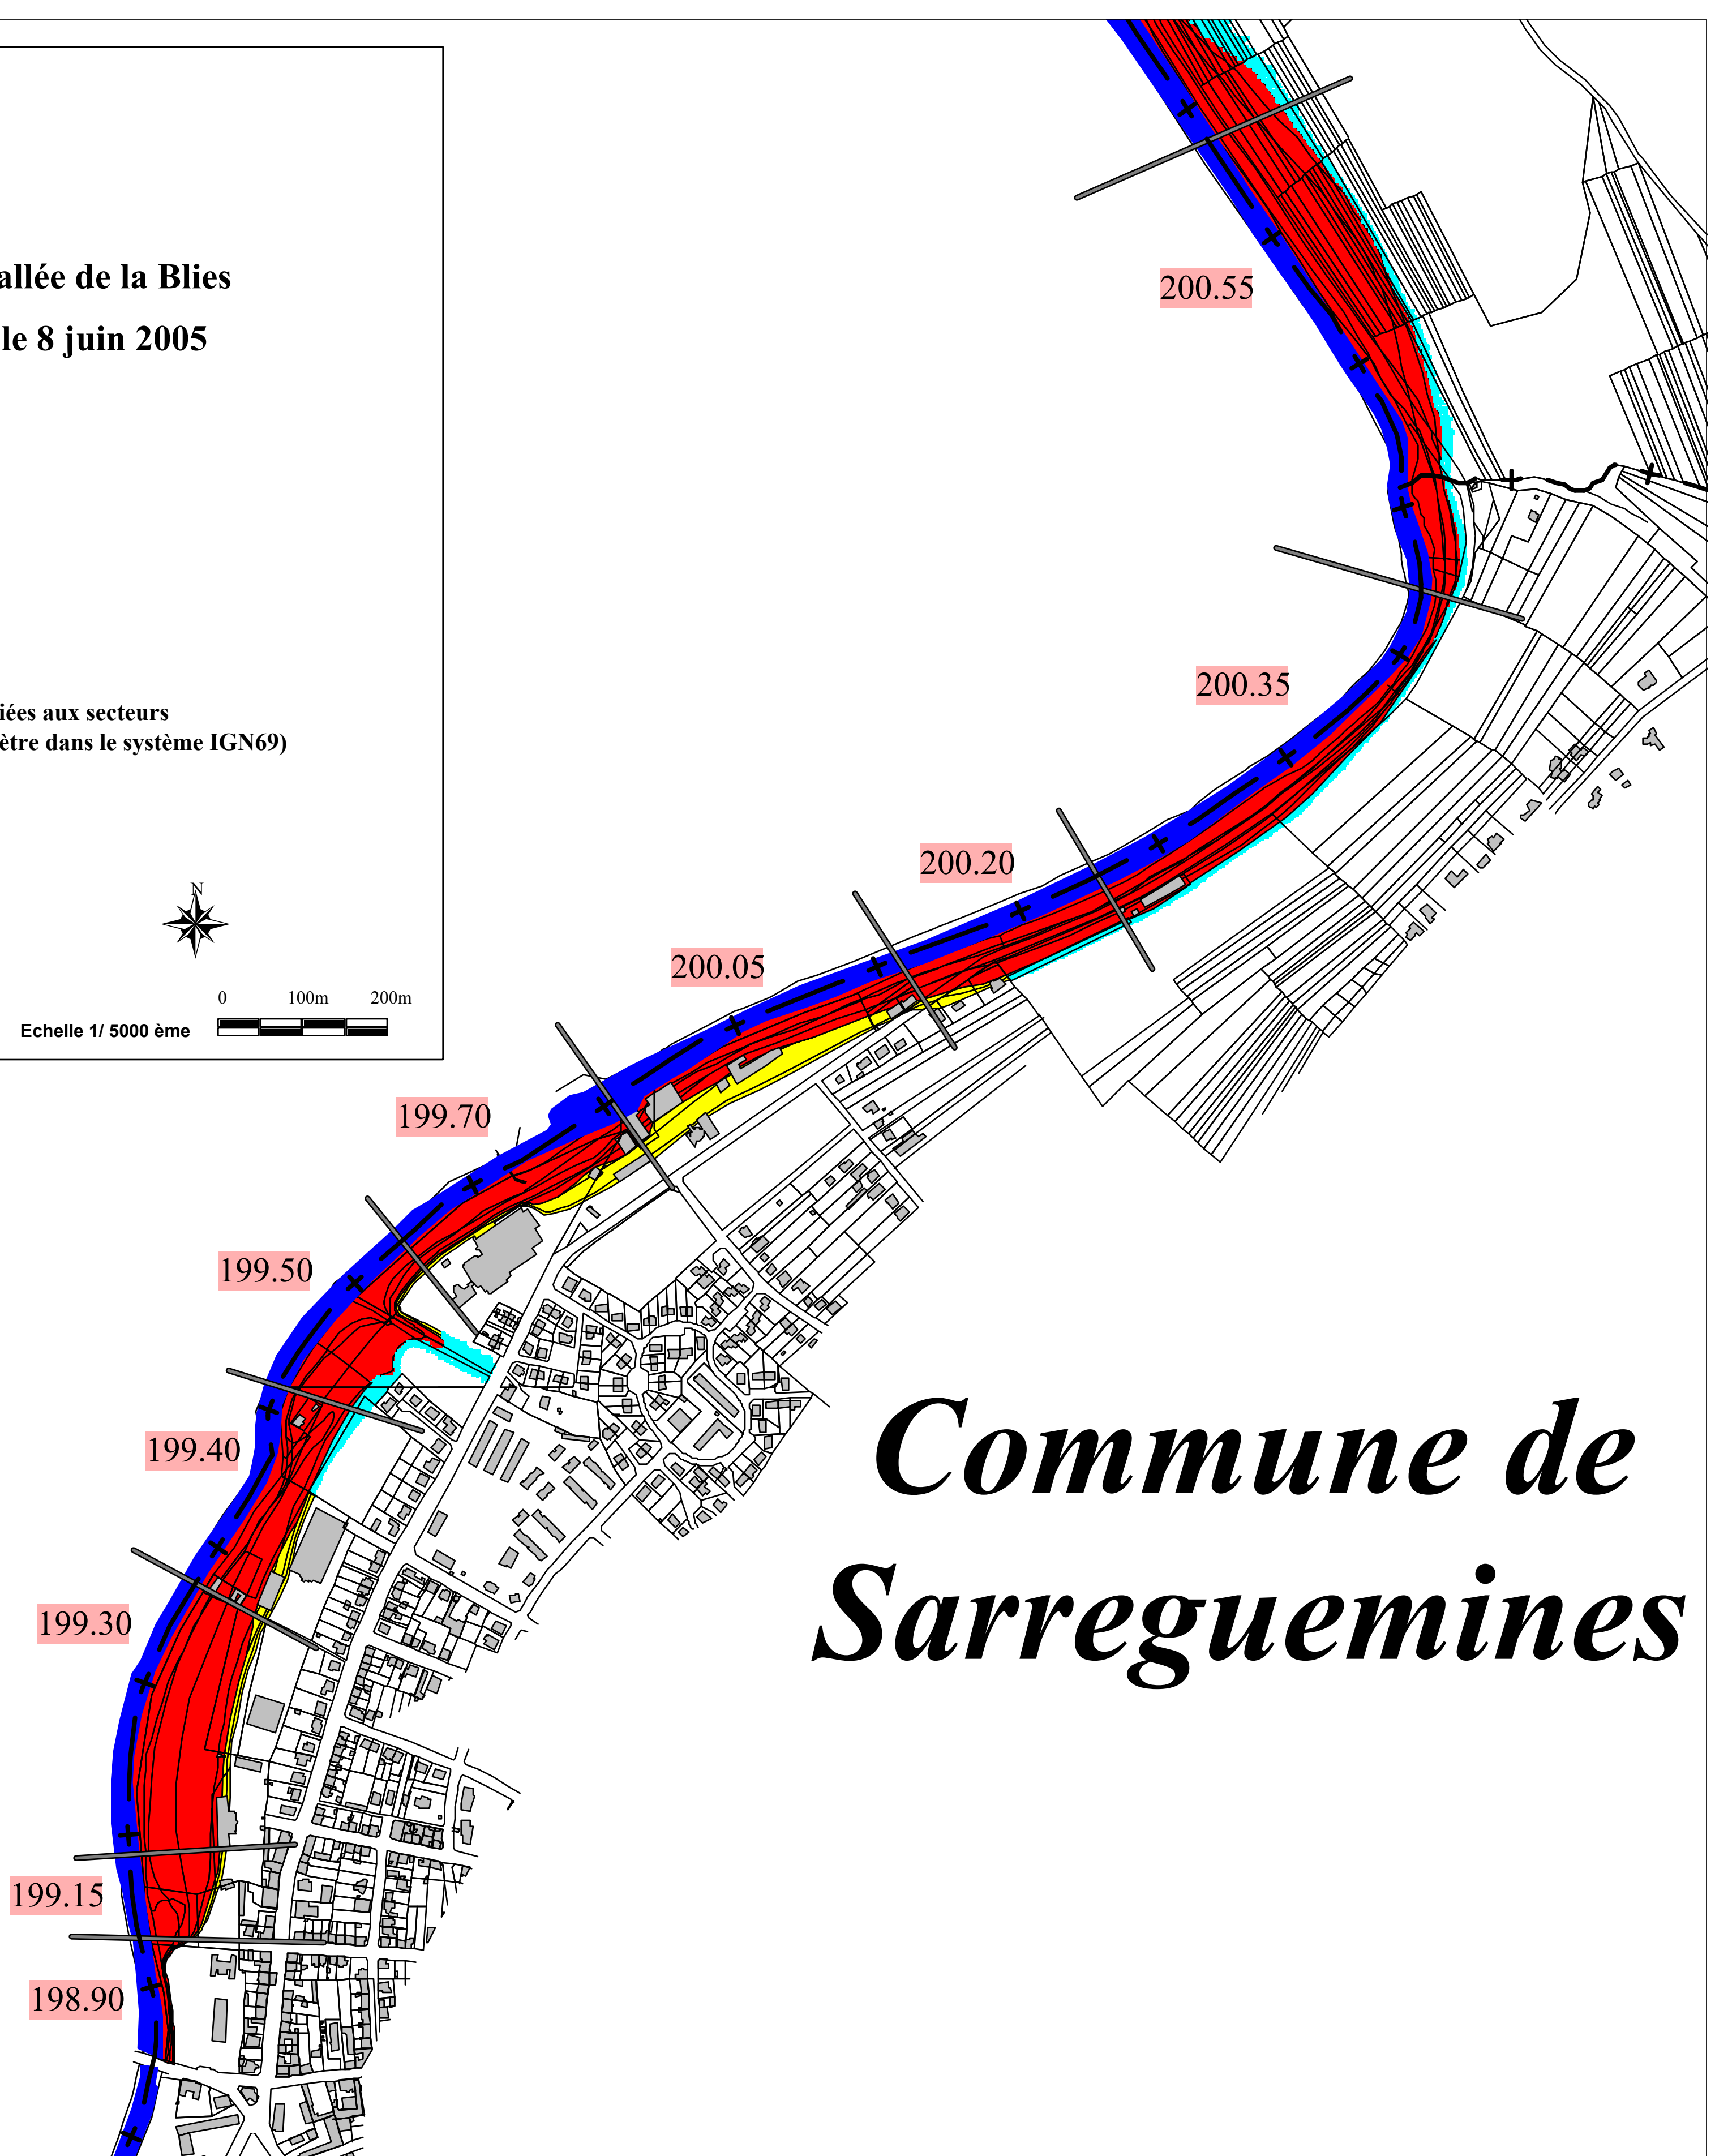

Arrondissement
fonctionnel

PPR de la vallée de la Blies approuvé le 8 juin 2005

 Zone bleue

 Zone jaune

 Zone orange

 Limites des profils

 200.40 Cotes de référence associées aux secteurs
(valeurs exprimées en mètre dans le système IGN69)

 Limite des communes

 Bâtiments et parcellaire

 Cours de la Blies

 Plans d'eau

0 100m 200m

Echelle 1/ 5000 ème

Commune de Sarreguemines